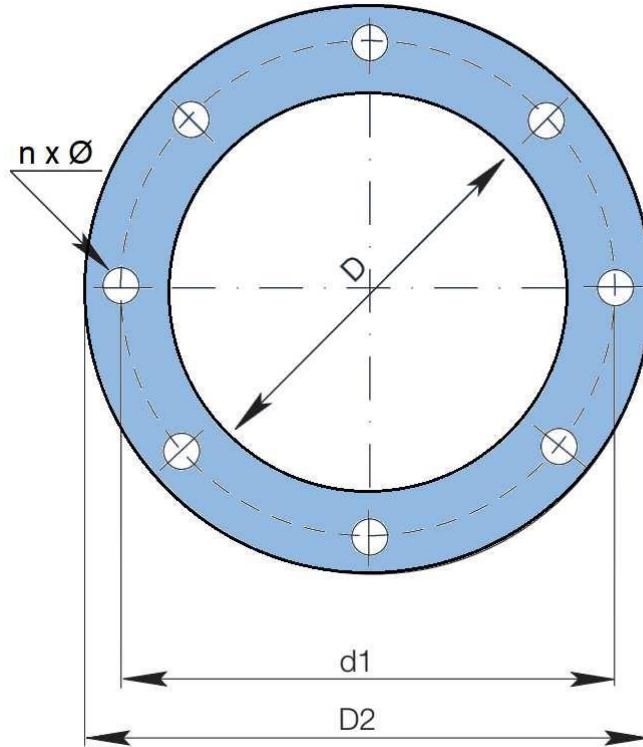

## BRACKET SIZES

VigiFlap size	Axis d1	Outside D2	Hole Qty n	Holes Ø
160	195	215	8	10
180	215	235	8	10
200	235	255	12	10
250	285	305	12	10
300	336	355	12	10
350	389	415	12	12
400	439	465	16	12
450	489	515	16	12
500	540	565	16	12
550	590	615	16	12
600	640	665	16	12
650	690	715	24	12
700	750	785	24	12
750	800	835	24	12
800	850	885	24	12