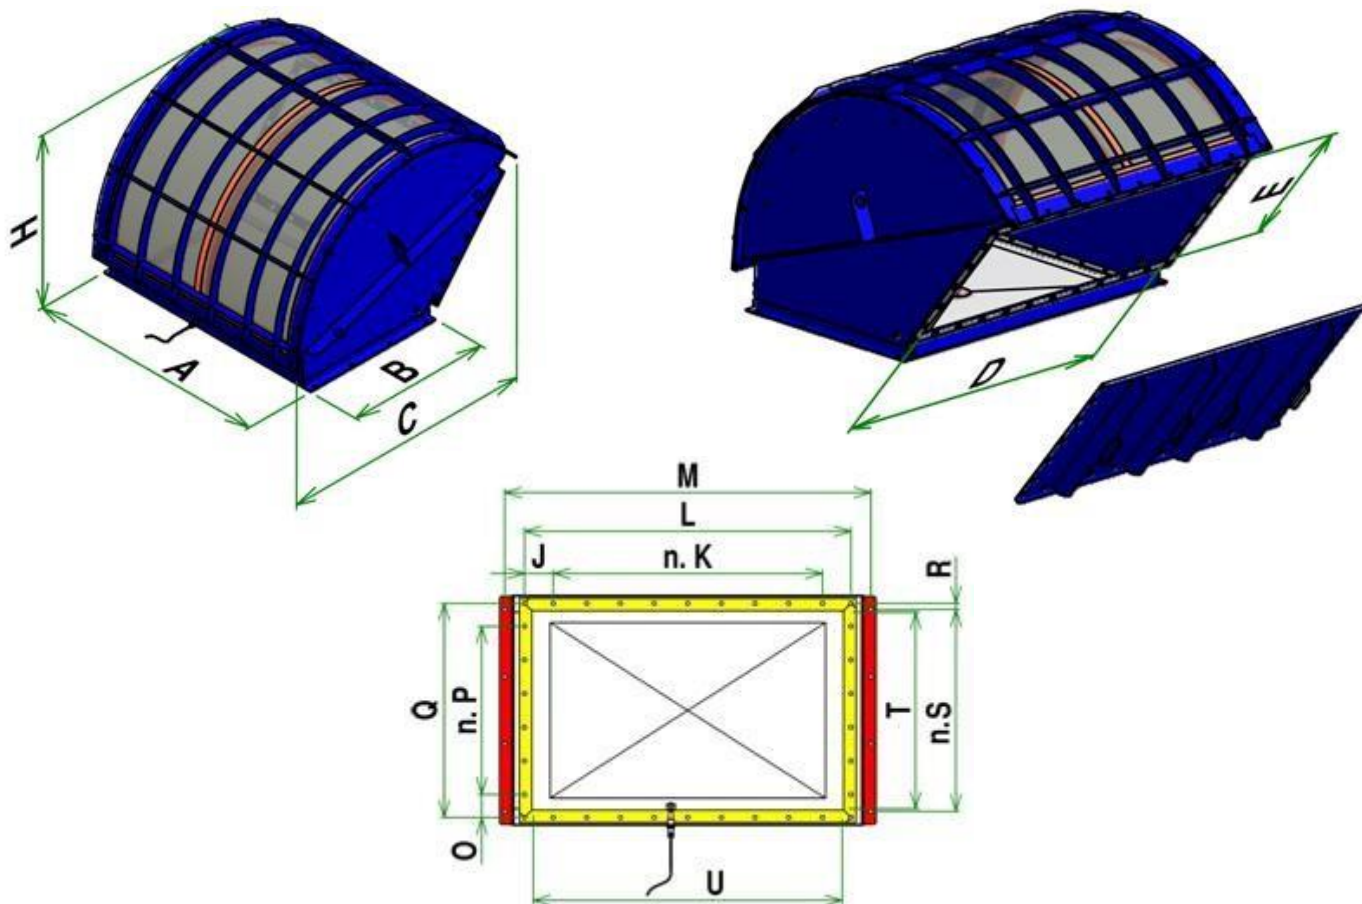

VIGILEX VQ

IQR-SYSTEM TIL FLAMMELOS EKSPLOSIONSAFLASTNING

SAFEVENT

Mads Clausens Vej 6
9800 Hjørring
Danmark

TLF: +45 88 63 89 00
EMAIL: kd@safevent.dk
WEB: www.safevent.dk/

DIMENSIONER OG VÆGT

VIGILEX VQ	Nominal panel Size	Nominal panel area	Weight	Fixing Bolt Nbre
VIGIL'Ex VQ 170x470	170 x 470 mm / 7 x 19 inch	0,0785 m ² / 0,846 sq feet	62 kg	20 M10x30
VIGIL'Ex VQ 270x458	270 x 458 mm / 11 x 18 inch	0,1220 m ² / 1,315 sq feet	85 kg	22 M10x30
VIGIL'Ex VQ 300x500	300 x 500 mm / 12 x 20 inch	0,1480 m ² / 1,597 sq feet	105 kg	24 M10x30
VIGIL'Ex VQ 305x610	305 x 610 mm / 12 x 24 inch	0,1840 m ² / 1,980 sq feet	115 kg	26 M10x30
VIGIL'Ex VQ 350x650	350 x 650 mm / 14 x 26 inch	0,2250 m ² / 2,427 sq feet	125 kg	26 M10x30
VIGIL'Ex VQ 490x590	490 x 590 mm / 19 x 23 inch	0,2870 m ² / 3,088 sq feet	145 kg	32 M10x30
VIGIL'Ex VQ 610x610	610 x 610 mm / 24 x 24 inch	0,3695 m ² / 3,975 sq feet	160 kg	32 M10x30
VIGIL'Ex VQ 586x920	586 x 920 mm / 23 x 36 inch	0,5360 m ² / 5,770 sq feet	170 kg	42 M10x30

VIGILEX VQ

IQR-SYSTEM TIL FLAMMELOS EKSPLOSIONSAFLASTNING

SAFEVENT

Mads Clausens Vej 6
9800 Hjørring
Danmark

TLF: +45 88 63 89 00
EMAIL: kd@safevent.dk
WEB: www.safevent.dk/

VQ	T	U	A	B	C	D	E	H	J	n.K	L	M	O	n.P	Q	R	n.S
170x470	168	468	748	268	588	582	195	490	110	3x100	520	638	70	1x80	220	35	1x150
270x458	268	456	736	368	750	570	275	580	74	4x90	508	626	110	1x100	320	35	1x250
300x500	298	498	774	398	796	612	302	604	75	4X100	550	668	75	2x100	350	25	1X300
305x610	303	608	884	403	796	722	302	604	76	5x101,6	660	678	76	2x102	356	28	1x300
350x650	348	648	924	448	868	762	339	645	-	7x100	700	818	-	4x100	400	50	1x300
490x590	488	588	864	588	1095	702	452	765	70	5x100	640	758	70	4x100	540	20	2x250
610x610	608	608	884	708	1255	722	528	876	-	6x110	660	778	-	6x110	660	30	3x200
586x920	584	918	1194	684	1220	1032	498	850	85	8x100	970	1088	68	5x100	636	18	3x200

* All holes Ø12 for bolts M10x30